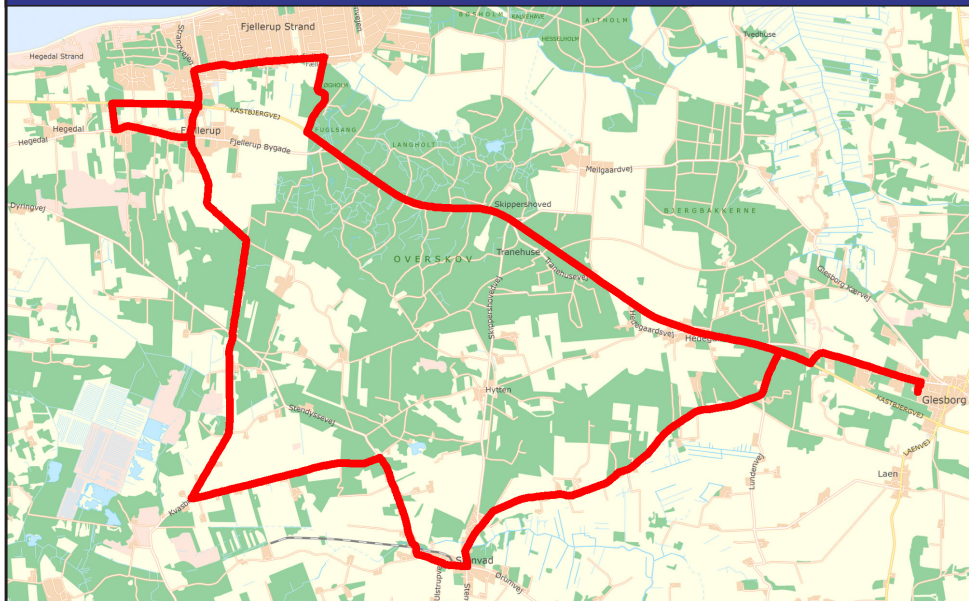

1 Glesborg Skole - Stenvad - Fjellerup

Rute	Tur 4	Tur 5	Tur 6	Tur 7	Tur 8
<i>Ringetider 10. klasse</i>	**11.50		13.50	14.50	
<i>Ringetider afd. Søndre</i>		13.15	14.05	15.00	
<i>Ringetider Glesborg</i>	12.35	13.35	14.30	15.15	
<i>214 fra Grenaa</i>		13.01	14.01	15.01	16.01
<i>6 fra afd. Søndre v/gymnasiet</i>	**12.42	13.41	14.36	15.31	16.13
Glesborg v/hallen.....	12.45	13.44	14.39	15.34	16.16
Dybdalvej/Lundenvej.....	12.49	13.48	14.43	15.38	16.20
Stenvad Bygade/Stendyssevej.....	12.54	13.53	14.48	15.43	16.25
*Fuglsøvej v/nr. 13.....	12.59	13.58	14.53	15.48	
Kvasbrovej/Åsbjergvej.....	13.02	14.01	14.56	15.51	
*Fjellerup Vest/Kastbjergvej.....	13.07	14.06	15.01	15.56	
Djurslands Efterskole.....	13:09	14:08	15:03	15:58	
Fjellerup by v/brugsen.....	13:11	14:10	15:05	16:00	
Fjellerup Skole.....	13.13	14.12	15.04	16.02	
Fælledvej v/nr. 32.....	13.16	14.15	15.07	16.05	
Tranehuse, busstop v/Kastbjergvej.	13.21	14.20	15.15	16.10	
Hedegaard, busstop v/Kastbjergvej.	13.23	14.22	15.17	16.12	
Glesborg v/hallen.....	13.27	14.26	15.21	16.16	

*Kun når der er passagerer

**Ikke onsdag

Omstigning i Glesborg fra rute 6 Søndre