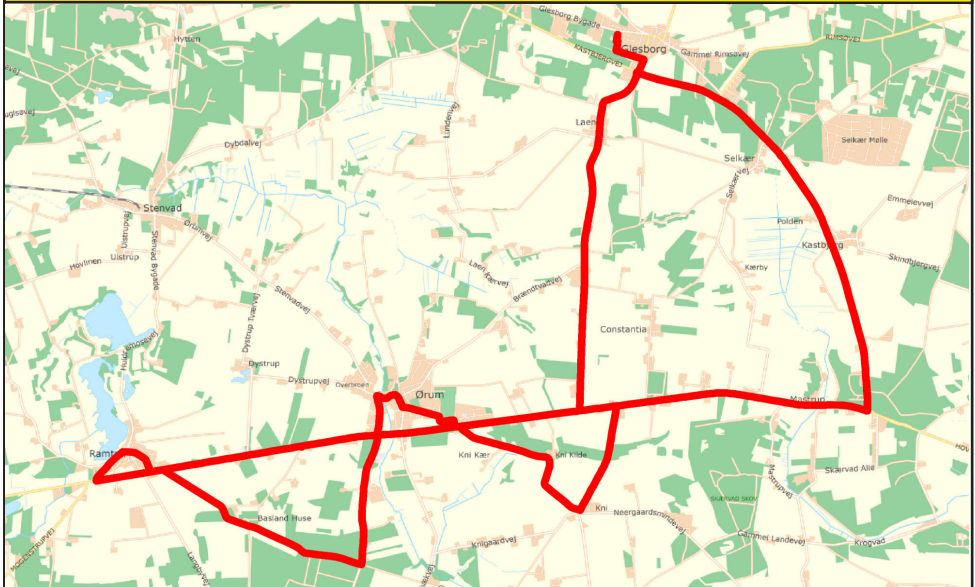

3 Glesborg Skole - Mastrup - Ramten - Ørum - Laen

Rute	Tur 1	Tur 2	Tur 3	Tur 4	Tur 5	Tur 6
<i>Ringetider 10. klasse</i>		08.45	**11.50		13.50	14.50
<i>Ringetider afd. Søndre</i>	08.05			13.15	14.05	15.00
<i>Ringetider Glesborg</i>	07.45	08.30	12.35	13.35	14.30	15.15
<i>214 fra Grenaa</i>		-		13.01	14.01	15.01
<i>6 fra Søndre Skole v/gymnasiet</i>		-	**12.42	13.41	14.36	15.31
Glesborg v/hallen.....	-	-	12.45	13.44	14.39	15.34
Mastrup v/buslomme.....	06.57	07.37	12.52	13.51	14.46	15.41
Constantiavej.....	06.58	07.38	12.53	13.52	14.47	15.42
Ørum v/biblioteket.....	07.00	07.40	12.55	13.54	14.49	15.44
Ørum by v/busstop Åbovej.....	07.03	07.43	12.58	13.57	14.52	15.47
*Jordmodervej v/nr. 8.....	07.06	07.46	13.01	14.00	14.55	15.50
*Baslandvej/Ørbæk Skovvej.....	07.11	07.51	13.06	14.05	15.00	15.55
Ramten, P. Madsens Vej.....	07.16	07.56	13.11	14.10	15.05	15.00
Ørum v/biblioteket.....	07.21	08.01	13.16	14.15	15.10	16.05
*Knivej v/nr. 1.....	07.23	08.03	13.18	14.17	15.12	16.07
Laenvej v/nr. 50.....	07.30	08.10	13.25	14.24	15.19	16.14
Laen.....	07.32	08.12	13.27	14.26	15.21	16.16
Glesborg v/hallen.....	07.35	08.15	13.30	14.29	15.24	16.19
<i>6 til afd. Søndre v/gymnasiet....</i>	07.36	08.16				
<i>214 til Grenaa</i>	08.08	-				

*Kun ved passagerer, **Ikke onsdag
Omstigning i Glesborg til/fra rute 6 afd. Søndre