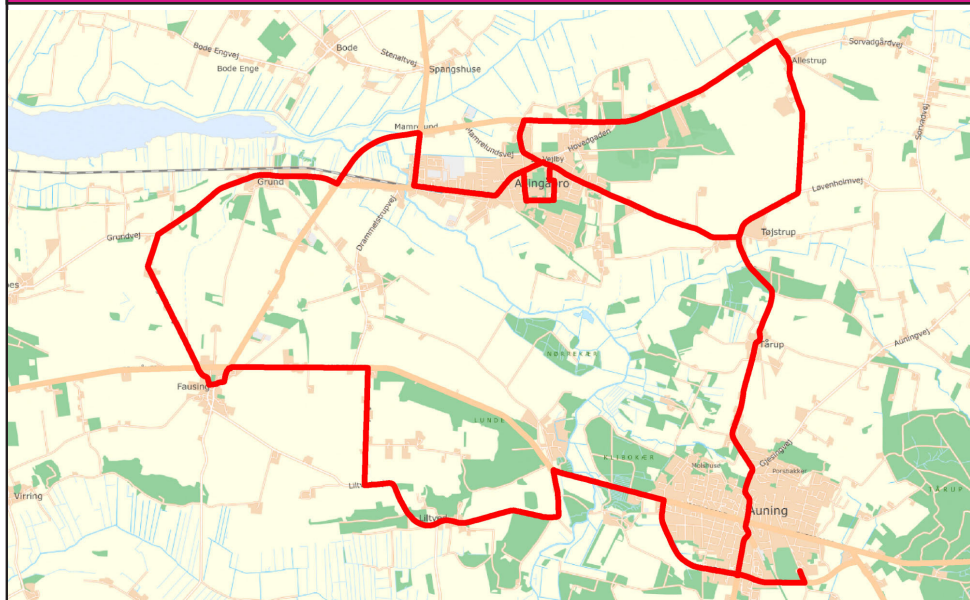

14 Allingåbro og Auning Skole - Tøjstrup - Allestrup - Grund - Fausing

Rute	Tur 2	Tur 3	Tur 4	Tur 5	Tur 6
<i>Ringetider Allingåbro skolen</i>	11.55	12.40	13.35	-	-
<i>Ringetider Auning Skole</i>	11.30	12.35	13.35	14.35	15.35
<i>21 fra Grenaa</i>	-	12.43	-	14.43	15.43
Auning Skole.....	11.46	12.46	13.46	14.46	15.46
Tårup.....	11.52	12.52	13.52	14.52	15.52
Tøjstrup.....	11.56	12.56	13.56	14.56	15.56
Allingåbro skolen.....	12.01	13.01	14.01	15.01	16.01
*Tøjstrup.....	12.06	13.06	14.06	15.06	16.06
*Allestrupvej v/nr. 3.....	12.09	13.09	14.09	15.09	16.09
*Nordkystvejen v/nr. 15....	12.13	13.13	14.13	15.13	16.13
Allingåbro Station.....	12.19	13.19	14.19	15.19	16.19
Rougsøvej/Nordkystvejen.	12.20	13.20	14.20	15.20	16.20
Grund.....	12.22	13.22	14.22	15.22	16.22
Fausing Engbakkerne.....	12.25	13.25	14.25	15.25	16.25
Fausing Kirke.....	12.29	13.29	14.29	15.29	16.29
Lundbyvej v/nr. 1.....	12.32	13.32	14.32	15.32	16.32
Lundbyvej v/nr. 6.....	12.34	13.34	14.34	15.34	16.34
Lilteved.....	12.36	13.36	14.36	15.36	16.36
Auning Skole.....	12.44	13.44	14.44	15.44	-

*Kun ved passagerer