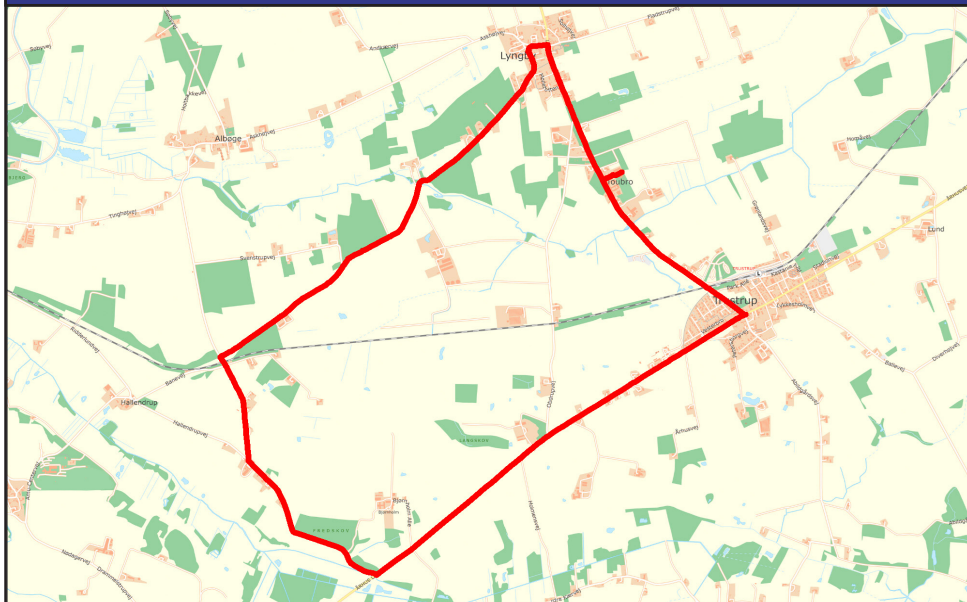

9 Afd. Toubro og Søndre - Lyngby - Hallendrup - Trustrup

Rute	Tur 1	Tur 2	Tur 3	Tur 4	Tur 5
<i>10. klasse ringetider</i>	08.45			13.50	14.50
<i>Afd. Toubro ringetider</i>	07.45	12.35	13.30	14.25	
<i>Afd. Søndre ringetider</i>	08.05		13.15	14.05	15.00
<i>11 fra Søndre</i>			13.45	14.41	15.40
Afd. Toubro.....	-	12.45	13.45	14.42	15.41
Lyngbyvej/Askhøjvej v/busstop....	07.09	12.48	13.48	14.45	15.44
Nygårdsvej v/nr. 40.....	07.12	12.51	13.51	14.47	15.47
Nygårdsvej/Svenstrupvej.....	07.16	12.55	13.55	15.52	15.51
Albøgevej v/nr. 10.....	07.18	12.57	13.57	14.54	15.53
Hallendrupvej v/nr. 46.....	07.21	13.00	14.00	14.57	15.56
Århusvej v/nr. 231/233.....	07.26	13.05	14.05	15.02	16.01
Århusvej v/nr. 221.....	07.27	13.06	14.06	15.03	16.02
Trustrup Kirke.....	07.30	13.09	14.09	15.06	16.05
Afd. Toubro.....	07.33	13.12	14.12	15.09	16.08
<i>11 mod Afd. Søndre</i>	07.35