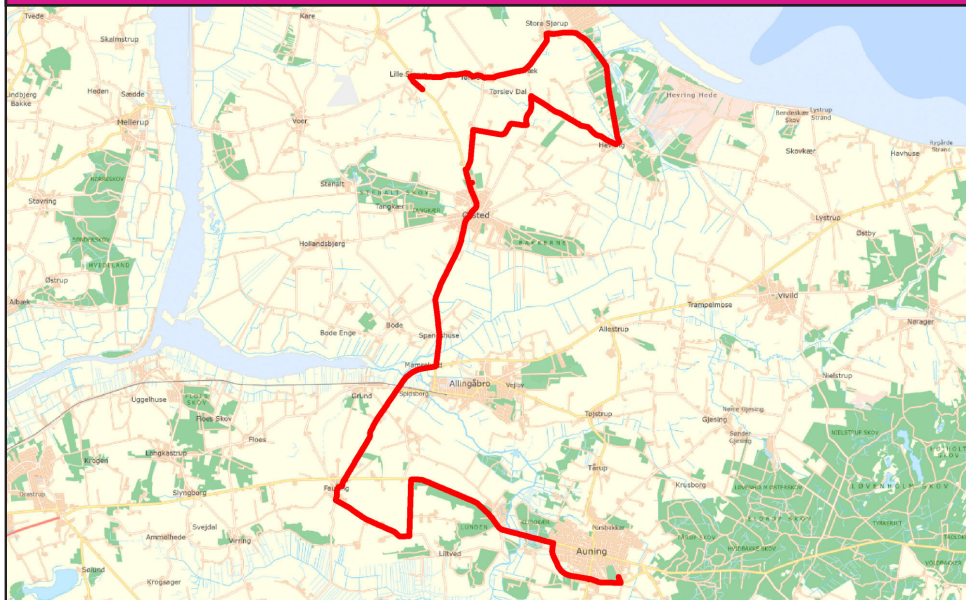

15 Rougsø og Auning Skole - St. Sjørup - Hevring - Ørsted (Udbyhøj)

Rute	Tur 1
<i>Ringetider Rougsøskolen</i>	<i>07.45</i>
<i>Ringetider Auning Skole</i>	<i>08.00</i>
Rougsøvej v/nr. 174.....	07.00
Ll. Sjørup.....	07.01
Voer Færgevej v/nr. 56/57, Tørslev.....	07.05
*St. Sjørup.....	07.10
Hevring.....	07.17
Voer Færgevej/Brydkærvej.....	07.20
**Bendsvej v/nr. 3.....	07.23
**Mosevej.....	07.26
211 fra Udbyhøj	07.26
Rougsøskolen.....	07.29
Liltvedvej/Viballevej.....	07.40
Lundbyvej.....	07.41
Auning Skole.....	07.50
21 mod Grenaa	07.52

*Rute 211 kan benyttes hjem

**Rute 16 kan benyttes hjem