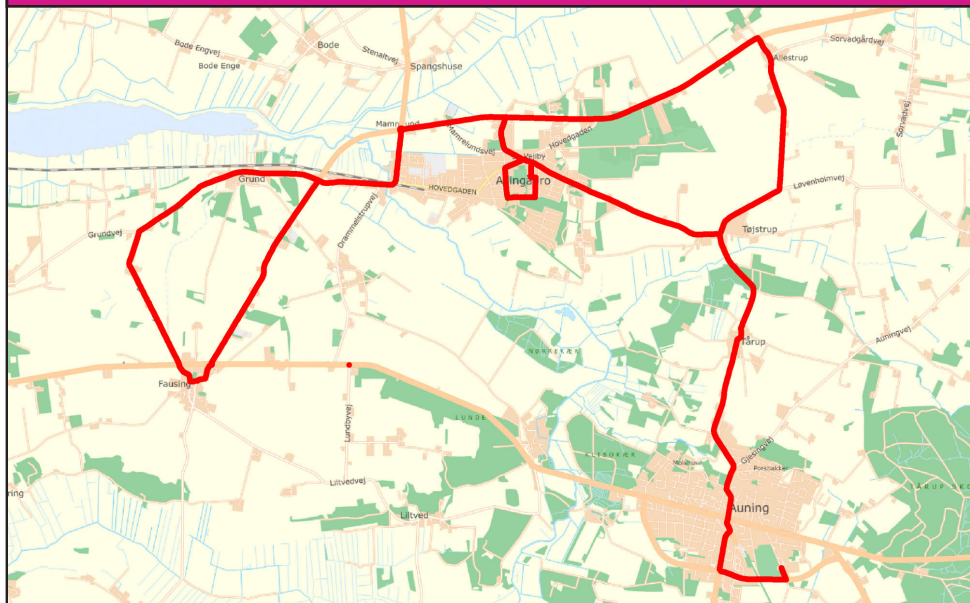

14 Allingåbro og Auning Skole - Grund - Fausing - Tøjstrup - Allestrup

Rute

Tur 1

Ringetider Allingåbro skolen
Ringetider Auning Skole

07.55
08.00

Grund.....	07.00
Fausing Engbakkerne.....	07.03
Fausing Kirke.....	07.09
Nordkystvejen v/nr. 2.....	07.10
Spidsborg.....	07.13
Nordkystvejen v/nr. 6.....	07.15
Tøjstrup.....	07.22
Allestrupvej v/nr. 3.....	07.25
Nordkystvejen, v/nr 15.....	07.29
Allingåbro skolen.....	07.34
Tøjstrup.....	07.39
Tårup.....	07.43
Auning Skole.....	07.50

21 mod Grenaa

07.52