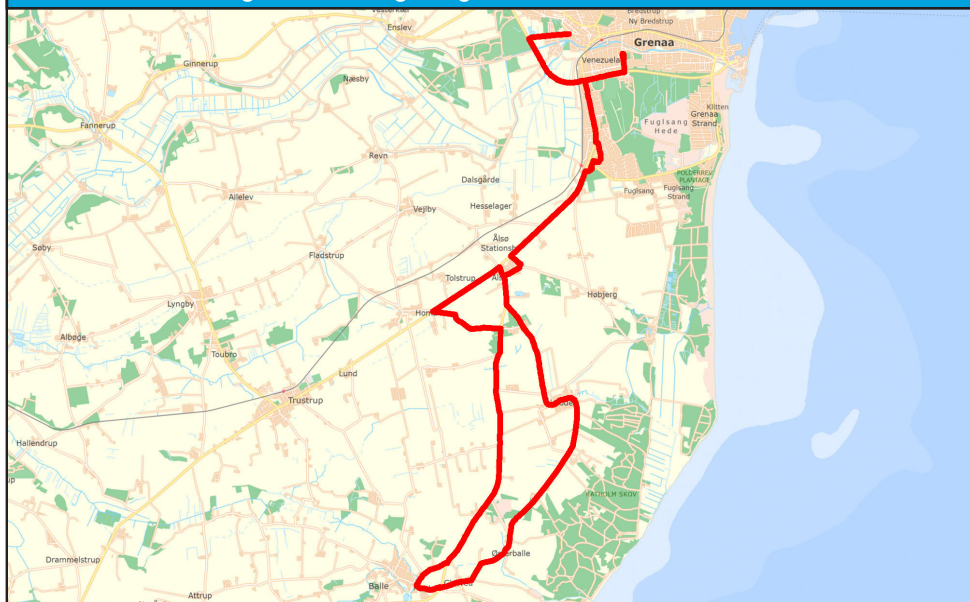

10 Afd. Søndre og Vestre - Fuglsang - Ålsø - Ålsrode - Glatved - Balle

Rute	Tur 1	Tur 2	Tur 3	Tur 4	Tur 5	Tur 6	Tur 7 kun ma+on
<i>10. klasse ringetider</i>	08.45				13.50	14.50	
<i>Afd. Vestre ringetider</i>	08.10			13.05	14.00	14.55	
<i>Afd. Søndre ringetider</i>	08.05			13.15	14.05	15.00	
Afd. Vestre v/Kærvej....	-			13.17	14.12	15.08	
<i>ankomst Søndre</i>				13.24	14.19	15.15	
8 fra Østre				13.26	14.22	15.20	
Afd. Søndre v/gymnasiet	-	08.30		13.26	14.23	15.21	
Grenaa Trafikterminal.....	-	08:35		-	-	-	16.30
Fuglsang/Trekanten v/bus	-	-		13.33	14.30	15.28	-
*Tolstrupvej/Århusvej.....	07.15	-		13.39	14.36	15.34	-
*Hoed v/kirke, Glatved.....	07.23	-		13.47	14.44	15.42	-
*Glatvedvej 15, Østerballe	07.26	-		13.50	14.47	15.45	-
Ålsrode.....	07.33	-		13.57	14.54	15.52	-
Ålsrodevej v/Mølleskolen..	07.37	08.45	12.50	14.01	14.58	15.56	16.42
Ålsø Kirke.....	07.40		-	14.04	15.01	15.59	
Fuglsang/Trekanten v/bus	07.45		12.58	-			
Afd. Søndre v/gymnasiet	07.52		13.05	-			
8 mod Østre	07.55						
Grenaa Trafikterminal	-		13.10	-			
**Afd. Vestre v/Kærvej..	08.00			14.12			

*Kun ved passagerer om eftermiddagen

**Ikke fre. kl. 14.12