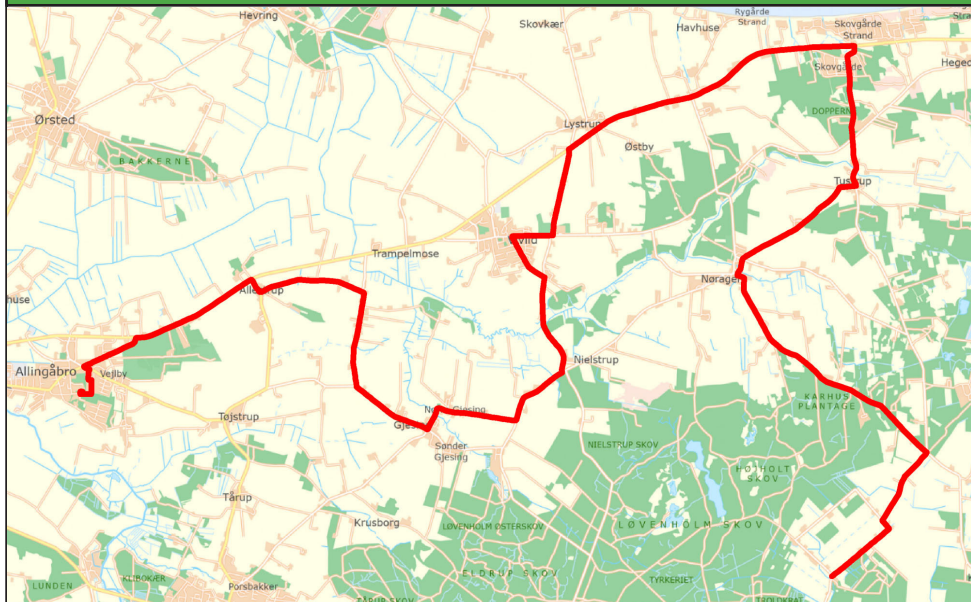

B Ungdomsskole - Georgsminde - Nørager - Lystrup - Vivild - Allingåbro

Rute

	Til
	Man. ons. fre.
Georgsminde.....	17.46
Nørager.....	17.55
Tustrup.....	17.59
Rygårde.....	18.03
Lystrup.....	18.05
Langhøjskolen.....	18.07
Vivild.....	18.13
Gjesing.....	18.20
Sorvad.....	18.25
Allingåbroskolen.....	18.30

Hjemkørsel:

Bussen kører normalt fra Allingåbro Ungdomsskole kl. 21.30. Der afsættes passagerer efter behov. Tidspunktet kan ændres på enkelte fredage.

Spørgsmål vedr. hjemkørsel kan rettes til Mie Secher på tlf. 20 41 17 41.

Der køres fra 01.09.2025 til 29.05.2026, hvilket er fra og med uge 36 til og med uge 22.

Der køres ikke i uge 52 og 1. Der er lukket følgende aftener på alle ruter fredag 23.01.2026.

Hjemkørsel hvor der er passagerer

Senere hjemkørsel: Passagerer på rute A, B og C køres hjem med én bus følgende dage:

Kl. 22.45: Fre. 07/11, 20/03 og 13/05, hvor der er passagerer

Kl. 22.25: Fre. 19/09 og 27/02, hvor der er passagerer

Kl. 22.00: Fre. 12/12, hvor der er passagerer