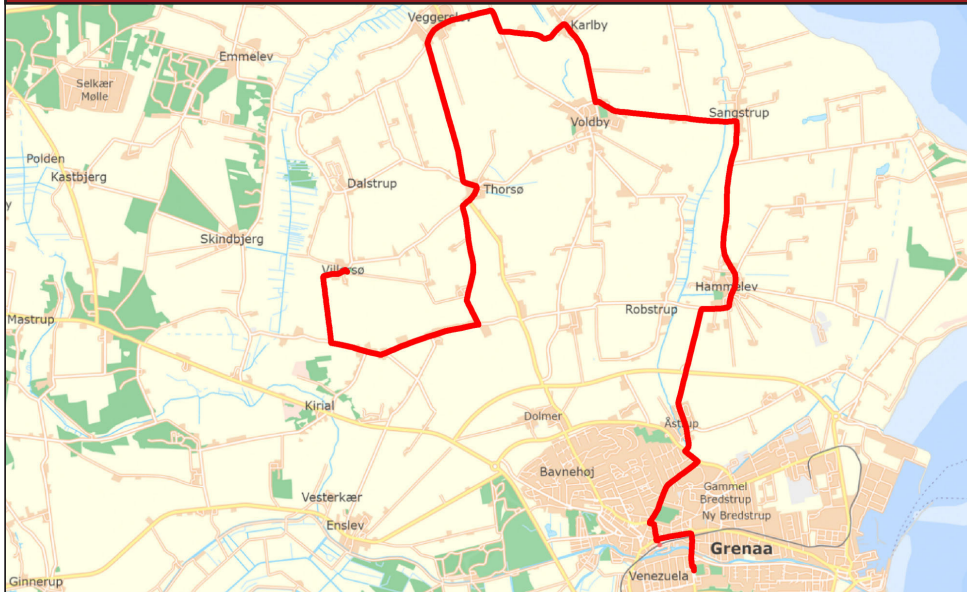

G Ungdomsskole - Villersø - Veggerslev - Voldby - Grenaa

Rute	Til
	Man. ons. fre.
Villersø v/busstop.....	17.59
Kristiansmindevej v/Ågårdsvej..	18.01
Debildvej v/Kristiansmindeej.....	18.04
Thorsø.....	18.07
Veggerslev v/præstegården.	18.10
Karlby.....	18.12
Voldby v/skolen.....	18.14
Sangstrup.....	18.17
Hammelev.....	18.20
Grenaa Ungdomsskole.....	18.30
	Kun man+ons.
Ålsrodevej v/Mølleskolen.....	19.40
Grenaa Trafikterminal.....	19.52

Hjemkørsel:

Bussen kører normalt fra Grenaa Ungdomsskole kl. 21.30 og afsætter passagerer efter behov. Tidspunktet kan ændres på enkelte fredage.

Spørgsmål vedr. hjemkørsel kan rettes til Mie Secher på tlf. 20 41 17 41.

Der køres fra 01.09.2025 til 29.05.2026, hvilket er fra og med uge 36 til og med uge 22.

Der køres ikke i uge 52 og 1. Der er lukket følgende aftener på alle ruter fredag 23.01.2026.

Hjemkørsel hvor der er passagerer

Senere hjemkørsel. Passagerer på rute F og G køres hjem med én bus følgende dage:

Kl. 22.45: Fre. 12/12, hvor der er passagerer

Kl. 22.25: Fre. 19/09 og 27/02, hvor der er passagerer

Kl. 22.00: Fre. 07/11, 20/03 og 13/05, hvor der er passagerer