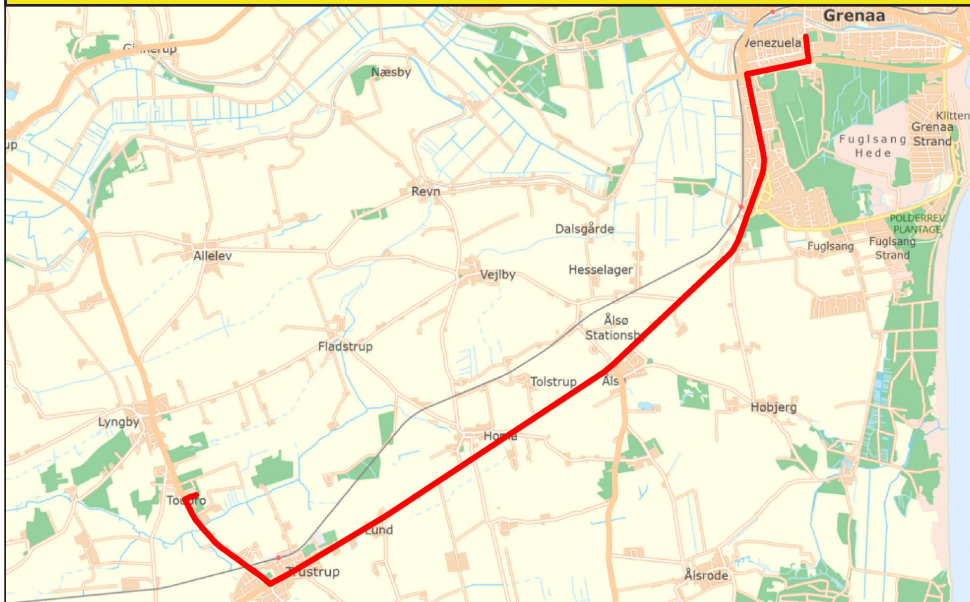

11 Afd. Søndre - Trustrup - Homå - Ålsø

Rute

Tur 1

10. klasse

08.45

Afd. Søndre ringetid

08.05

Afd. Veste og Østre

08.10

9 fra Lyngby, Hallendrup

07.33

13 fra Hallendrup, Allelev, Revn, Vejby, Fladstrup

07.32

Afd. Toubro.....

07.35

Trustrup, Stationsgade/Århusvej.....

07.39

Homå, Århusvej.....

07.44

Ålsø, Århusvej, v/busstop.....

07.46

Afd. Søndre v/gymnasiet.....

07.55

8 mod Østre

07.55

Afd. Vestre.....

08.02