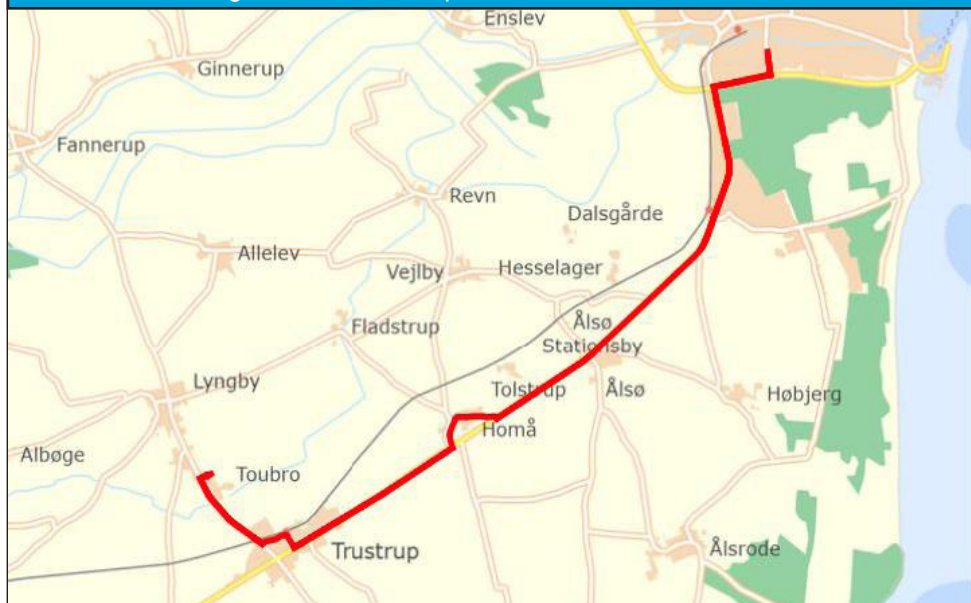

Trustrup Station.....

07.29

Park Allé/Lyngbyvej.....

07.31

Afd. Toubro.....

07.33

12 Afd. Toubro og Søndre - Trustrup - Homå - Ålsø - Grenaa

Rute	Tur 2	Tur 3	Tur 4	Tur 5
10. klasse			13.50	14.50
Afd. Toubro ringetider	12.35	13.30	14.25	
Afd. Søndre ringetider		13.15	14.05	15.00
Afd. Toubro	12.45	13.45	14.41	15.41
Park Allé/Lyngbyvej.....	12.47	13.47	14.43	15.43
Trustrup Station.....	12.49	13.49	14.45	15.45
Trustrup, Stationsgade/Århusvej.	12.51	13.51	14.47	15.47
*Homå, Damkærvej v/nr. 4.....	12.56	13.56	14.52	15.52
Ålsø, Århusvej v/busstop.....	13.00	14.00	14.56	15.56
Århusvej, busstop v/Fuglsangvej.	13.04	14.04	15.00	16.00
Afd. Søndre v/gymnasiet	13.10	14.10	15.06	*16.06
7 mod Hammelev, Enslev	13.24	14.21	15.18	
8 mod Robstrup, Dolmer	13.26	14.22	15.20	