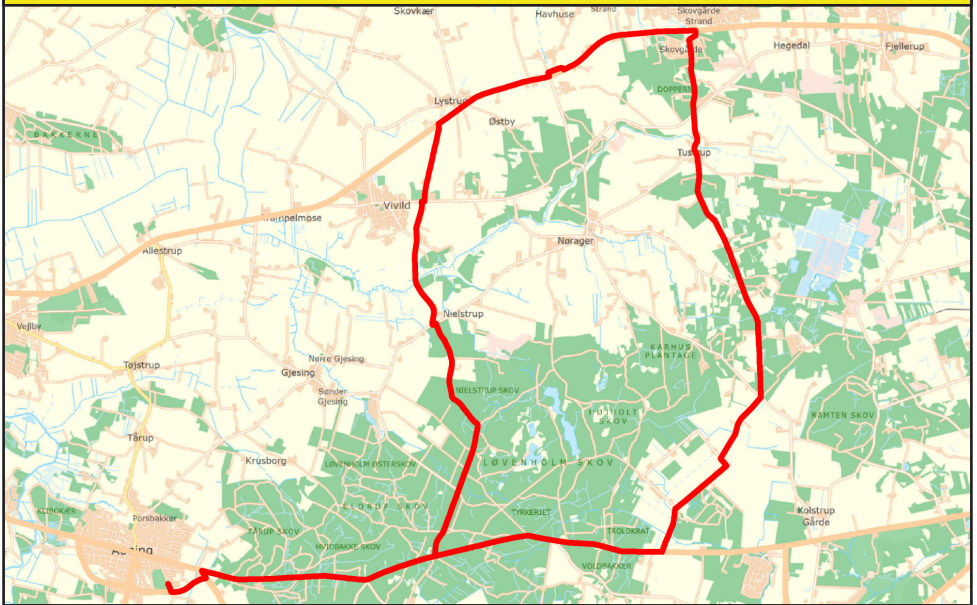

06.52
06.56
06.59
07.03
07.07
07.09
07.12
07.16
07.19
07.20
07.23
07.26
07.32
07.46
07.50

21 mod Grenaa

07.52

*Rute 19 kan benyttes hjem om eftermiddagen

**Rute 20 kan benyttes hjem om eftermiddagen

18 Langhøj og Auning Skole - Lystrup - Tustrup - Georgsminde