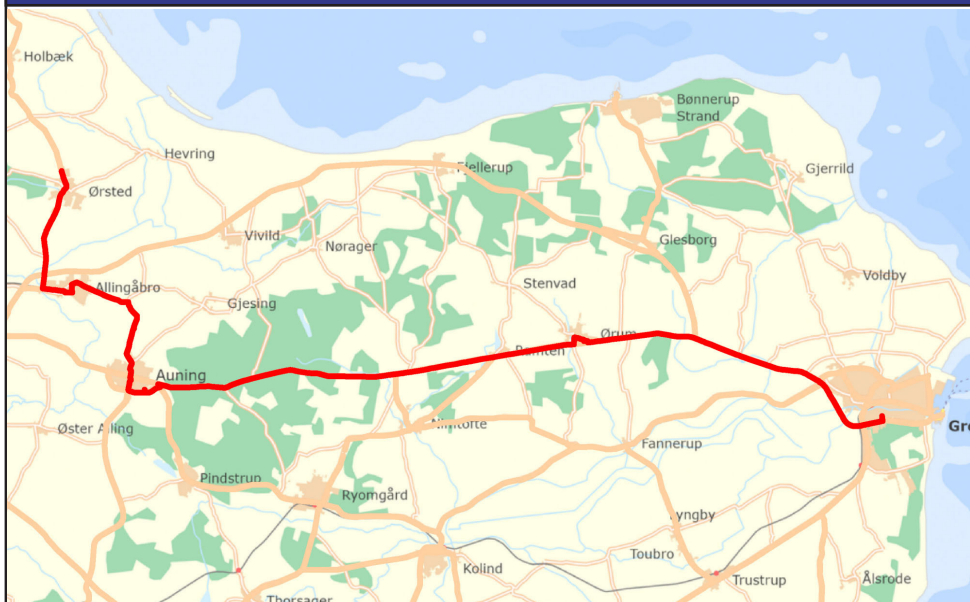

21 10. kl./Ungdomsudd. - Auning - Ørum - Grenaa (Allingåbro - Ørsted)

Rute	Tur 1	Tur 1	Tur 2 <i>Ikke onsdag</i>	Tur 3	Tur 4	Tur 5
10. Klasse ringetider	08.45	08.45	11.50	13.50	14.50	15.45
Grenaa Gymnasium ringetider	08.40	08.40	11.55	13.55	14.50	15.40
Viden Djurs ringetider	08.45	08.45	12.00	14.00	14.45	15.45
14, 15, 18 fra Grund, Faus, Tustr	07.50					
17 fra Ring, Ø. Alling	07.47					
16, 19, 20 fra Nørag, Gjesing, Vivi	07.49					
Auning Skole.....	07.52	-				
Ørum v/biblioteket.....	-	08.10				
Buslommen v/gymnasiet....	08.30	08.30				
Buslommen v/gymnasiet....			12.05	14.00	15.00	16.05
Ørum v/biblioteket.....			12.21	14.17	15.17	16.21
Auning Skole.....			12.43	14.43	15.43	16.43
14, 20 mod Allingåbro, Grund, Nø			12.46	14.46	15.46	-
15 mod St. Sjørup, Udbyhøj			12.45	14.45	15.45	-
17 mod Ring, Ø. Alling			12.47	14.47	15.47	16.47
18 mod Vivild, Tustrup, Georgsm			12.45	14.45	15.45	-
19 mod Gjesing, Vivild, Lystrup			12.45	14.45	15.45	-
Allingåbro skolen.....			-	-	-	17.01
Rougsø skolen.....			-	-	-	17.12
16 mod Holbæk, Voer			13.11	15.11	16.11	-
211 mod Udbyhøj			13.14	15.18	16.16	-