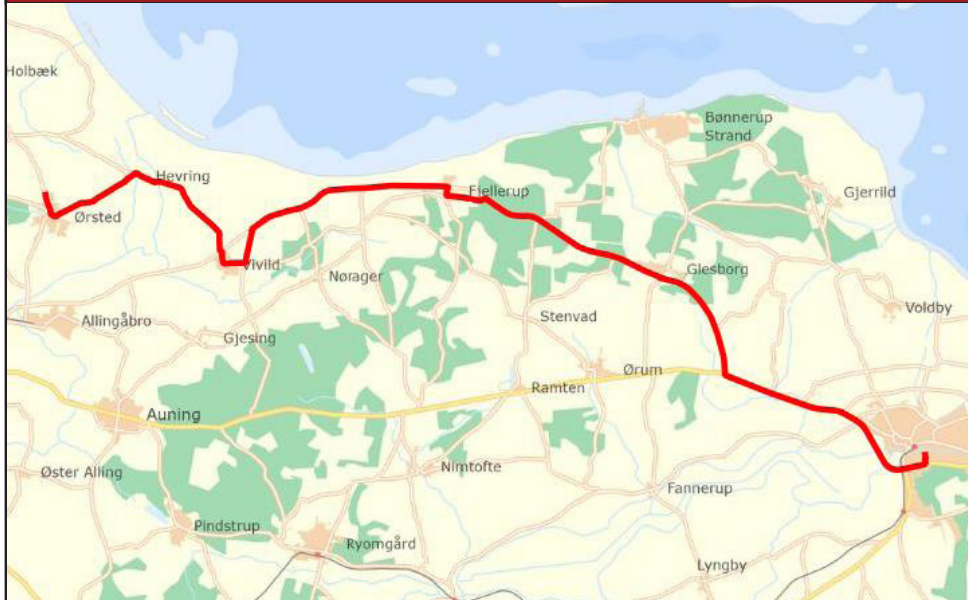

22 10. kl./Ungdomsudd. Ørsted - Hevring - Lystrup - Fjellerup - Grenaa

Rute	Tur 1

10. Klasse ringetider	08.45
Grenaa Gymnasium ringetider	08.40
Viden Djurs ringetider	08.40

Rougsøskolen.....	07.35

211 fra Udbyhøj	07.27

Ørsted, Dr. Frandsens Vej.....	07.38
Hevring.....	07.44
Vivild v/lægehuset.....	07.52
Lystrup v/Østbyvej.....	07.55
Fjellerup v/kirken.....	08.05
Hedegaard.....	08.09
Bu-slommen v/gymnasiet.....	08.30

*Rute 21 og rute 15 kan benyttes hjem