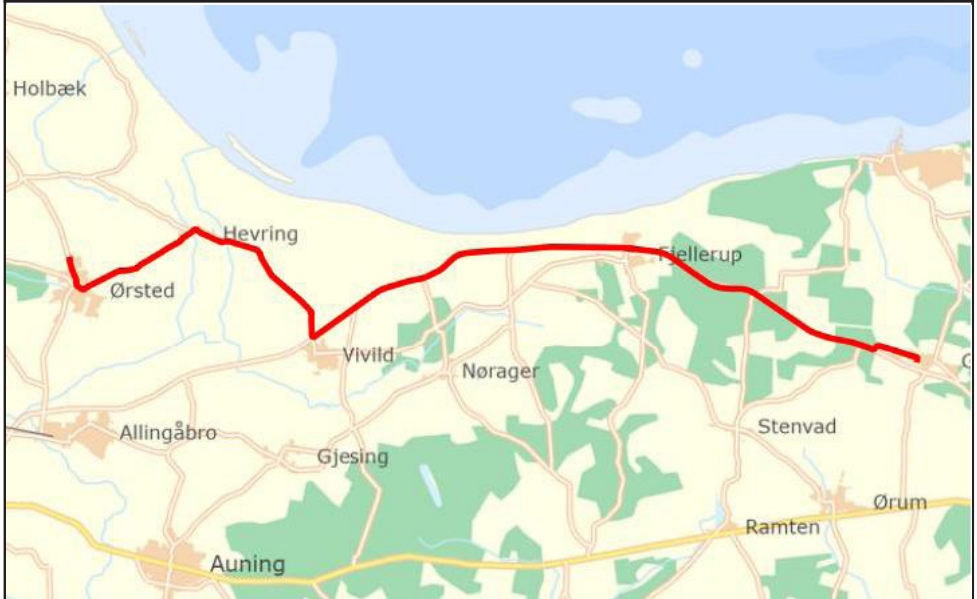

22 10. kl./Ungdomsudd. - Glesborg - Fjellerup - Lystrup - Hevring - Ørsted

Rute	Tur 2 <i>Ikke onsdag</i>	Tur 3	Tur 4	Tur 5
10. Klasse ringetider	**11.50	13.50	14.50	15.45
Grenaa Gymnasium ringetider	11.55	13.55	14.50	15.40
Viden Djurs ringetider	12.00	14.00	14.45	15.45
Rute 6 fra Grenaa	**12.42	14.36	15.31	16.13
Glesborg v/hallen.....	12.45	14.41	15.37	16.16
Hedegaard.....	12.48	14.44	15.40	16.19
Fjellerup efter rundkørsel.....	12.53	14.49	15.45	16.24
Lystrup v/Østbyvej.....	13.00	14.56	15.52	16.31
Vivild v/Voer Færgevej.....	13.02	14.58	15.54	16.33
*Hevring.....	13.07	15.03	15.59	16.38
*Ørsted, Dr. Frandsens Vej....	13.12	15.08	16.04	16.43
211 Dr. Frandsens Vej/Rougsøvej	13.13	15.17	16.15	-
Rougsøskolen.....	13.15	15.11	16.07	16.46

*Kun ved passagerer

**Ikke onsdag