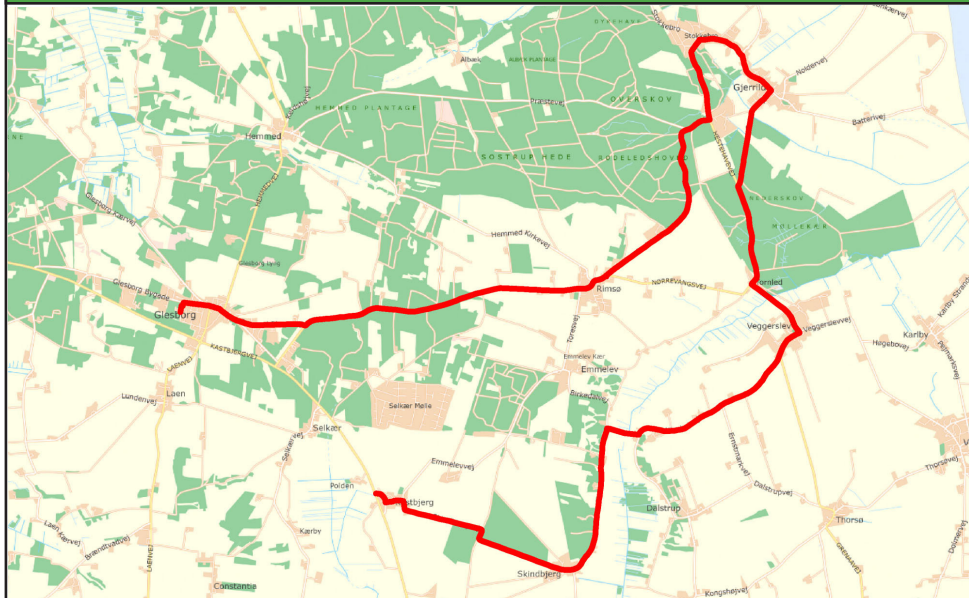

4 Glesborg Skole - Selkær - Skindbjerg - Rimsø - Gjerrild

Rute	Tur 1	Tur 2
Ringetider 10. klasse		08.45
Ringetider afd. Søndre	08.05	
Ringetider Glesborg	07.45	08.30

Glesborg v/hallen.....	-	-
Kastbjergvej v/Selkærvej.....	07.00	07.40
Kastbjerg, Kastbjerg Byvej v/busstop..	07.02	07.42
Skindbjerg v/busstop.....	07.06	07.46
Birkedalvej v/Minifarmen.....	07.09	07.49
Kløvhøjvej v/busstop.....	07.10	07.50
Veggerslev v/kirken.....	07.15	07.55
Tornled/Grenaavej.....	07.17	07.57
Gjerrild Kro.....	07.20	08.00
Gjerrild v/Letkøb.....	07.22	08.02
Rimsø, Rimsøvej/Rimsø Bygade.....	07.28	08.08
Glesborg v/hallen.....	07.35	08.15
6 til afd. Søndre v/gymnasiet	07.36	08.16
214 til Grenaa	08.08	-

Omstigning til rute 6 til/fra afd. Søndre