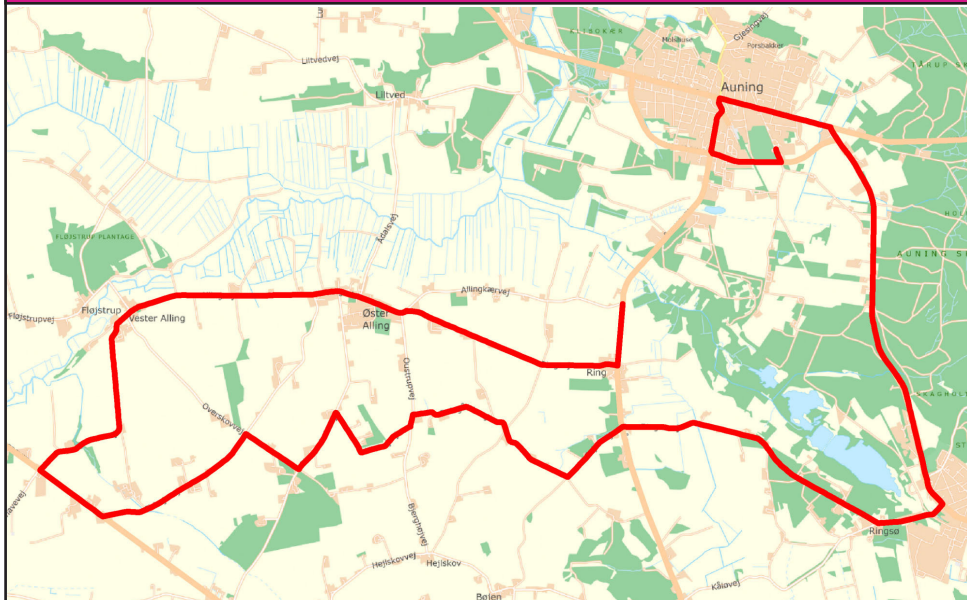

17 Auning Skole - Øster Alling - Vester Alling - Dalsgård - Ringsø

Rute	Tur 1	Tur 2
<i>Ringetider Auning Skole</i>	-	08.00
Århusvej/Allingkærvej.....	06.11	07.00
Ring.....	06.13	07.02
Øster Alling	06.16	07.05
Vester Alling.....	06.19	07.08
Bondehavevej/Limevej.....	06.21	07.10
Randersvej/Firhøjvej.....	06.24	07.13
Overskovvej/Skovsmindevej.....	06.26	07.15
Knivhøjvej.....	06.29	07.18
Dalsgårdsvej v/Moesgårdvej.....	06.33	07.22
Bøjenevej.....	06.39	07.28
Ringsøvej.....	06.41	07.30
Pindstrupvej.....	06.49	07.38
Auning v/biblioteket.....	06.54	07.43
<i>212 mod Randers v/busstation</i>	<i>07.12</i>	<i>08.12</i>
<i>212U mod Paderup v/busstation</i>	-	07.52
Auning Skole.....	-	07.47
<i>21 mod Grenaa</i>	-	07.52