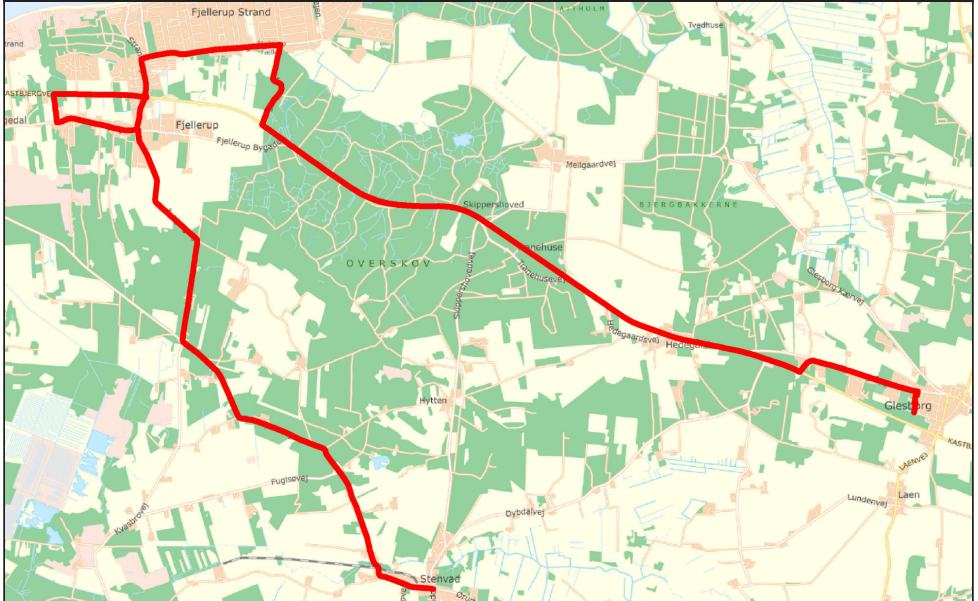

Regionale ruter

Lokale ruter

Ungdomsskole ruter

1 Glesborg Skole - Stenvad - Fjellerup

Rute	Tur 1	Tur 2	Tur 3
Ringetider 10. klasse			08.45
Ringetider afd. Søndre		08.05	
Ringetider Glesborg		07.45	08.30
Glesborg v/hallen.....		-	-
Stenvad Bygade/Stendyssevej.....	06.51	07.02	07.42
Fuglsøvej v/nr. 13	-	07.07	07.47
Kvasbrovej/Åsbjergvej.....	-	07.10	07.50
Fjellerup Vest/Kastbjergvej.....	-	07.15	07.55
Djurslands Efterskole.....	-	07.17	07.57
Fjellerup by v/brugsen.....	-	07.19	07.59
Fjellerup Skole.....	-	07.21	08.01
Fælledvej v/nr. 32.....	-	07.24	08.04
Tranehuse, busstop v/Kastbjergvej.....	-	07.29	08.09
Hedegaard, busstop v/Kastbjergvej.....	-	07.31	08.11
Glesborg v/hallen, ankomst.....	07.00	07.35	08.15
6 mod Grenaa - afd. Søndre	-	07.36	08.16
214 mod Grenaa	07.08	08.08	-