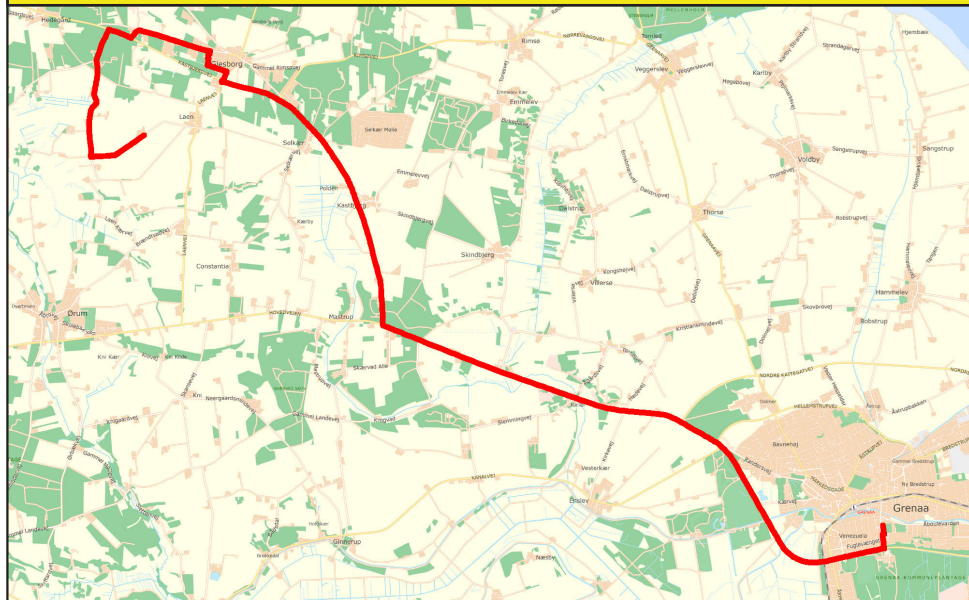

6 Glesborg, Søndre og 10.kl. - Lunden - Glesborg - Grenaa

Rute	Tur 1	Tur 2
<i>Ringetider 10. klasse</i>		08.45
<i>Ringetider afd. Søndre</i>	08.05	
<i>Ringetider Glesborg</i>	07.45	08.30
Glesborg v/hallen.....	-	-
*Lundenvej v/nr. 15.....	07.27	08.08
*Lundenvej v/nr. 4.....	07.31	08.12
Glesborg v/hallen ankomst.....	07.35	08.16
1 fra Stenvad, Fjellerup	07.35	08.15
2 fra Fannerup, Ginnerup	07.35	08.15
3 fra Ørum, Ramten	07.35	08.15
4 fra Gjerrild, Rimsø	07.35	08.15
5 fra Bønnerup, Tranehuse	07.35	08.15
Glesborg v/hallen afgang.....	07.36	08.16
Kastbjergvej v/Selkærvej.....	07.40	08.20
Kastbjergvej v/Kastbjerg Byevej.....	07.41	08.21
Hovedvejen v/Skindbjergvej.....	07.44	08.24
Afd. Søndre v/gymnasiet.....	07.55	08.35

Omstigning til afd. Søndre fra ruterne 1-5

*Kun ved passagerer