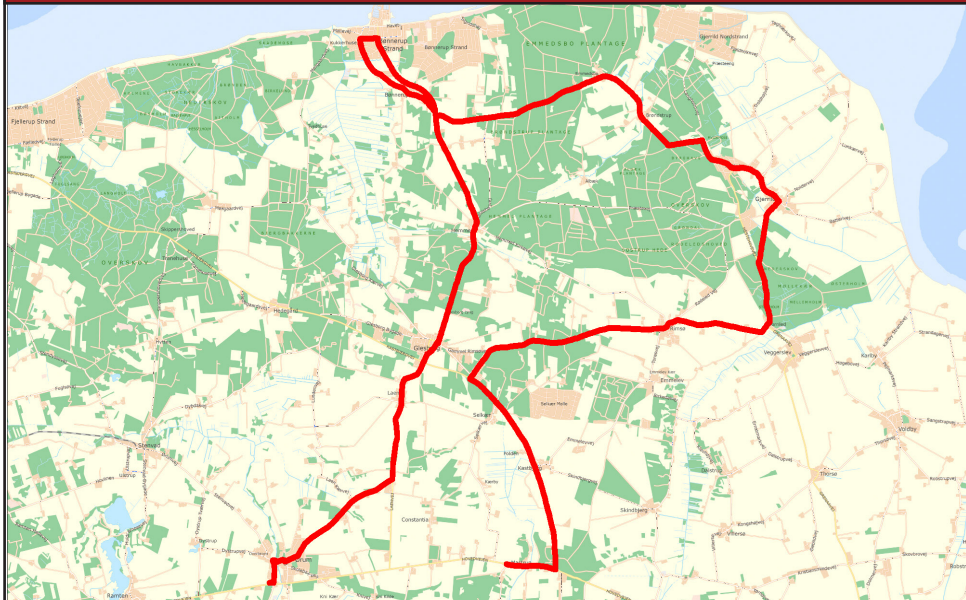

D Ungdomsskole - Mastrup - Rimsø - Gjerrild - Bønnerup - Glesborg - Ørum

Rute	Til	Hjemkørsel:
	Man. ons. fre.	
Mastrup v/hovedvejen.....	17.16	Bussen kører normalt fra Ørum Ungdomsskole kl. 21.00 og afsætter passagerer efter behov. Tidspunktet kan ændres på enkelte fredage. Spørgsmål vedr. hjemkørsel kan rettes til Mie Secher på tlf. 20 41 17 41. Der køres fra 01.09.2025 til 29.05.2026, hvilket er fra og med uge 36 til og med uge 22. Der køres ikke i uge 52 og 1. Der er lukket følgende aftener på alle ruter fredag 23.01.2026.
Rimsø Bygade/Rimsø Kærvej	17.25	
Tornled	17.28	
Gjerrild Bygade v/kroen.....	17.32	
Gjerrild Bygade v/brugsen.....	17.33	
Bønnerup v/borgerhuset.....	17.44	
Hemmed.....	17.48	
Glesborg v/gl.brugs.....	17.50	
Laen v/stoppstedet.....	17.54	
Ørum Ungdomsskole.....	18.00	
	*man. 06/10, 09/03, 04/05	*fre. 12/12
*Ørum Ungdomsskole.....	18.05	18.05
Allingåbroskolen.....	18.30	18.30
Allingåbroskolen.....	20.30	22.00
Ørum Ungdomsskole.....	20.55	22.25
	*man. 19/01 + ons. 19/11, 04/02	*fre. 07/11, 20/03, 13/05
*Ørum Ungdomsskole.....	18.05	18.05
Grenaa Ungdomsskole.....	18.25	18.25
Grenaa Ungdomsskole.....	20.35	22.05
Ørum.....	20.55	22.25

Hjemkørsel hvor der er passagerer

Senere hjemkørsel: Kl. 22.25: Fre. 07/11, 12/12, 20/03 og 13/05, hvor der er passagerer
Kl. 22.00: Fre. 19/09 og 27/08, hvor der er passagerer