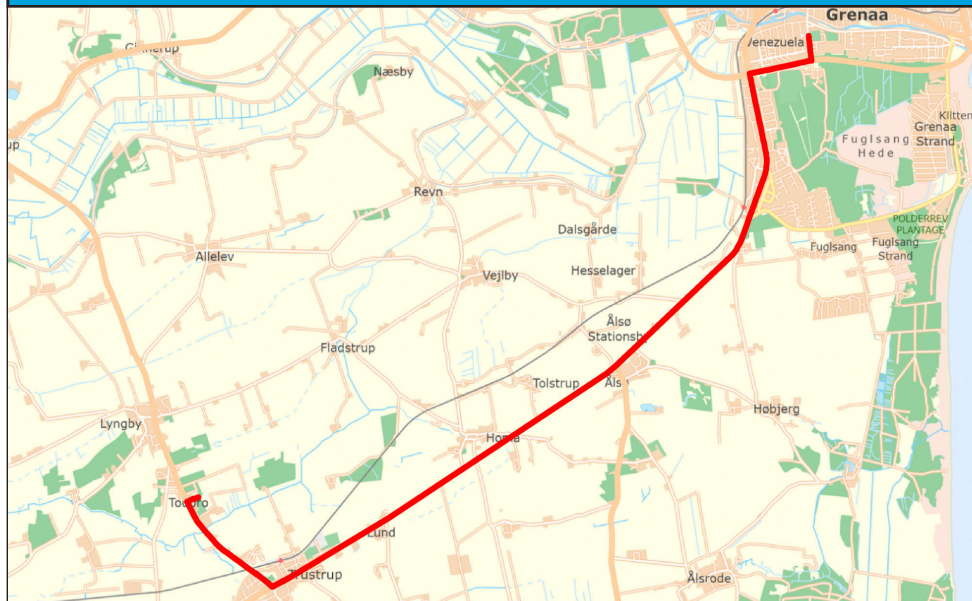

07.55

8 mod Østre

07.55

Afd. Vestre.....

08.02

11 Afd. Søndre - Hessel - Ålsø - Homå - Trustrup

Rute

Tur 2