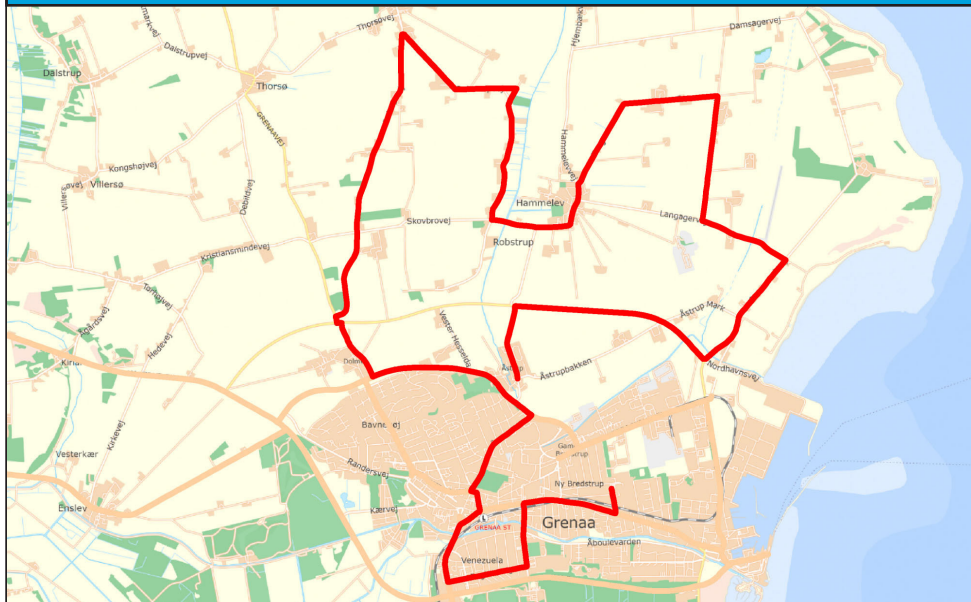

8 Afd. Østre og Søndre - Åstrup - Hammelev - Robstrup - Dolmer - Grenaa

Rute Tur 1

10. klasse ringetid 08.45
Afd. Søndre ringetid 08.05
Afd. Østre og Vestre ringetid 08.10

Åstrupbakken/Åstrup Bygade.....	07.04
Stensmarkvej v/nr. 14.....	07.11
Grønnevej v/nr. 11/13.....	07.18
Hammelev.....	07.23
Robstrupvej/Skovbrovej.....	07.25
Robstrupvej v/nr. 4.....	07.27
Dolmervej 14, Voldby.....	07.30
Dolmervej/Borupvej.....	07.32
Tyvhøjvej/Dolmer Bygade.....	07.36
Møgelbjergparken/Mellemstrupvej.....	07.38
Åstruphallen.....	07.40
Lupinskrænten/Åstrupvej.....	07.43
Fuglevænget.....	07.49
ankomst afd. Søndre	07.52

7 mod afd. Vestre 07.53

Afd. Søndre v/gymnasiet..... 07.55
Afd. Østre..... 08.02