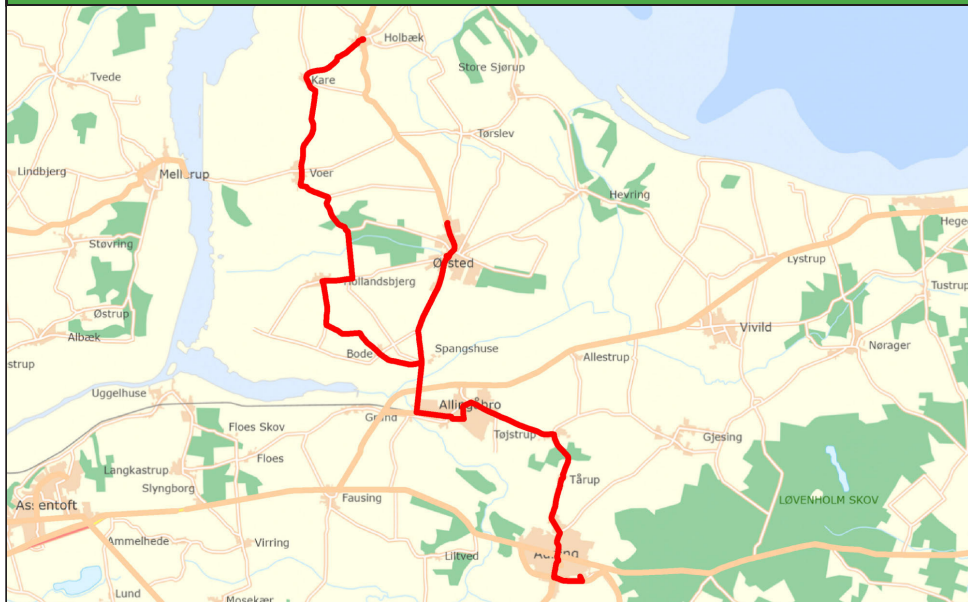

16 Rougsø, Allingåbro og Auning Skole - Holbæk - Hollandsbjerg - Bode

Rute	Tur 1	Tur 2
<i>Ringetider Rougsøskolen</i>	-	07.45
<i>Ringetider Allingåbroskolen</i>	-	07.55
<i>Ringetider Auning Skole</i>	-	08.00
Holbæk, p-plads Rougsøvej/Holbækvej..	06.02	06.53
Kare.....	06.06	06.57
Voer.....	06.09	07.00
Hollandsbjerg.....	06.17	07.08
Bode.....	06.22	07.13
Bode Krog.....	06.24	07.15
Ørsted Rutebilstation.....	06.29	07.20
211 mod Randers	06.30	07.30
Rougsøskolen.....	-	07.24
Allingåbro Station.....	-	07.31
Allingåbroskolen.....	-	07.35
Auning Skole.....	-	07.49
21 mod Grenaa	-	07.52