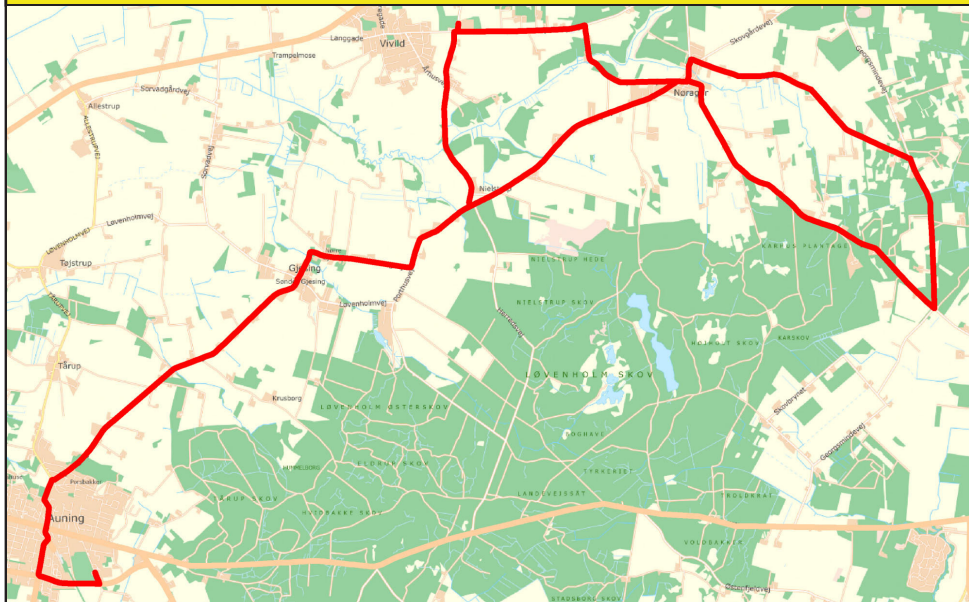

20 Langhøj-og Auning Skole - Gjesing - Nørager - Eskilsagre - Munkhusevej

Rute	Tur 2	Tur 3	Tur 4	Tur 5	Tur 6
<i>Auning Skoles ringetider</i>	11.30	12.35	13.35	14.35	15.35
<i>Langhøjskolens ringetider</i>	11.55	12.40	13.40	-	
<i>21 fra Grenaa</i>	-	12.43	-	14.43	15.43
Auning Skole.....	11.46	12.46	13.46	14.46	15.46
Bakkely, Gjesing.....	11.56	12.56	13.56	14.56	15.56
Auningvej, Gjesing.....	11.57	12.57	13.57	14.57	15.57
Langhøjskolen.....	12.05	13.05	14.05	15.05	16.05
Nørager v/børnehaven.....	12.09	13.09	14.09	15.09	16.09
*Nørager v/hallen.....	12.11	13.11	14.11	15.11	16.11
Skovgårdevej/Mejerivej, Nørager.	12.12	13.12	14.12	15.12	16.12
Eskilsagre v/nr. 5.....	12.14	13.14	14.14	15.14	16.14
Georgsmindevej v/nr. 18.....	12.17	13.17	14.17	15.17	16.17
Georgsmindevej v/nr. 20.....	12.20	13.20	14.20	15.20	16.20
Munkhusevej/Keramikvej.....	12.23	13.23	14.23	15.23	16.23
Munkhusevej/Karhusvej.....	12.26	13.26	14.26	15.26	16.26
Munkhusevej v/vejen til nr. 27.....	12.27	13.27	14.27	15.27	16.27
*Auningvej/Marienborgvej.....	12.30	13.30	14.30	15.30	16.30
*Auningvej v/nr. 70.....	12.31	13.31	14.31	15.31	16.31
Auning Skole.....	12.46	13.46	14.46	15.46	-

*Kun ved passagerer