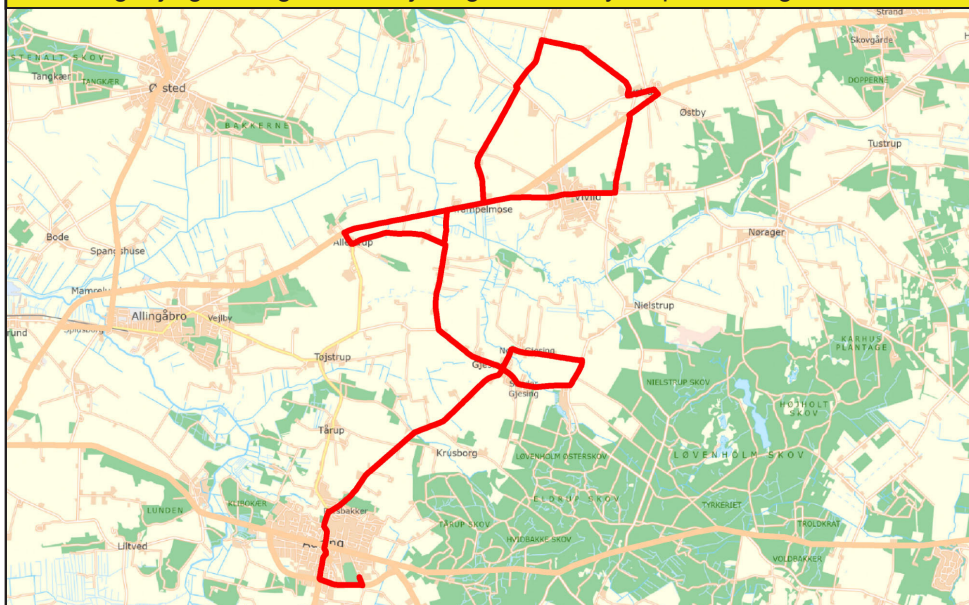

19 Langhøj og Auning Skole - Gjesing - Vivild - Lystrup - Hevringholm

Rute	Tur 2	Tur 3	Tur 4	Tur 5	Tur 6
<i>Auning Skoles ringetider</i>	11.30	12.35	13.35	14.35	15.35
<i>Langhøjskolens ringetider</i>	11.55	12.40	13.40	-	-
21 fra Grenaa	-	12.43	-	14.43	15.43
Auning Skole.....	11.45	12.45	13.45	14.45	15.45
Bakkely, Gjesing.....	11.53	12.53	13.53	14.53	15.53
Løvenholmvej/Auningvej, Gjesing..	11.54	12.54	13.54	14.54	15.54
Sorvadvej/Dyrehavevej.....	11.57	12.57	13.57	14.57	15.57
Trampelmosevej/Nordkystvejen.....	12.00	13.00	14.00	15.00	16.00
Vivild v/kirken.....	12.03	13.03	14.03	15.03	16.03
Langhøjskolen.....	12.05	13.05	14.05	15.05	16.05
*Nordkystvejen/Østbyvej.....	12.08	13.08	14.08	15.08	16.08
Lystrup.....	12.09	13.09	14.09	15.09	16.09
Langbjergvej v/nr. 6.....	12.11	13.11	14.11	15.11	16.11
Hevringholm.....	12.13	13.13	14.13	15.13	16.13
*Sorvad Bjerg.....	12.20	13.20	14.20	15.20	16.20
*Sorvadgårdsvej.....	12.22	13.22	14.22	15.22	16.22
Sorvadvej/Dyrehavevej.....	12.26	13.26	14.26	15.26	16.26
*Parcelvej/Løvenholmvej, Gjesing..	12.31	13.31	14.31	15.31	16.31
*Løvenholmvej/Porthusvej, Gjesing	12.32	13.32	14.32	15.32	16.32
*Auningvej, Gjesing.....	12.34	13.34	14.34	15.34	16.34
Auning Skole.....	12.42	13.42	14.42	15.42	-
*Kun ved passagerer