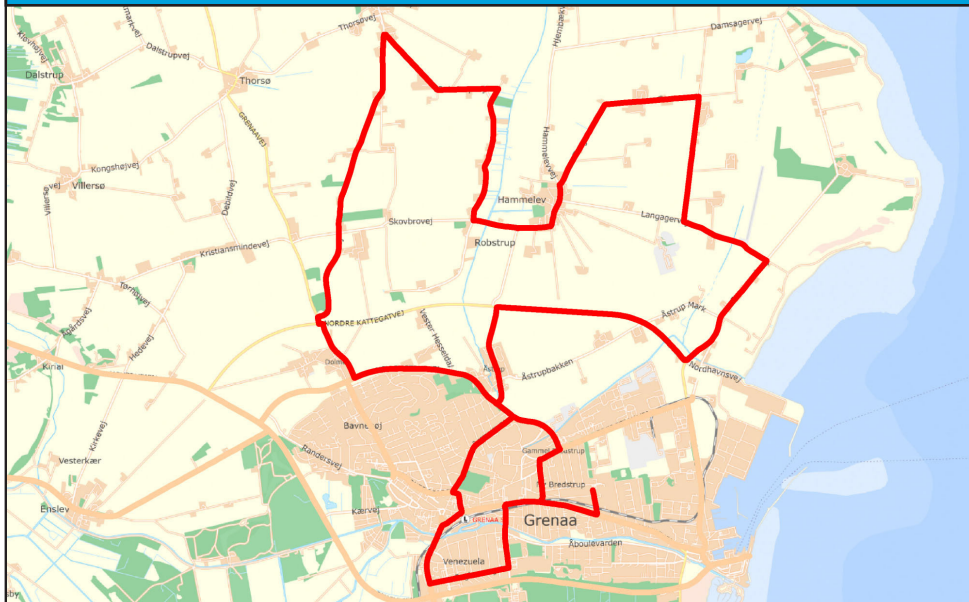

8 Afd. Østre og Søndre - Grenaa - Åstrup - Hammelev - Robstrup - Dolmer

Rute	Tur 2	Tur 3	Tur 4
10. Klasse ringetid		13.50	14.50
Afd. Søndre ringetid	13.15	14.05	15.00
Afd. Østre og Vestre ringetid	13.05	14.00	14.55

Afd. Østre	13.18	14.13	15.09
ankomst afd. Søndre	13.25	14.20	15.16

12 fra Toubro	13.10	14.10	15.06
7 fra afd. Vestre	13.24	14.21	15.18

Afd. Søndre v/gymnasiet.....	13.26	14.22	15.20
Fuglevænget.....	13.29	14.25	15.23
Lupinskrænten/Åstrupvej.....	13.34	14.30	15.28
Åstrupbakken/Åstrup Bygade.....	13.37	14.33	15.31
Stensmarkvej v/nr. 14.....	13.42	14.38	15.36
*Grønnevej v/nr. 11/13.....	13.48	14.43	15.42
Hammelev.....	13.52	14.48	15.46
Robstrupvej/Skovbrovej.....	13.54	14.50	15.48
*Robstrupvej v/nr. 4.....	13.57	14.53	15.51
*Dolmervej 14, Voldby.....	13.59	14.55	15.53
*Dolmervej/Borupvej.....	14.00	14.56	15.54
Tyvhøjvej/Dolmer Bygade.....	14.04	15.00	15.58
Møgelbjergparken/Mellemstrupvej.....	14.06	15.02	16.00
Åstruphallen.....	14.07	15.03	16.01
Afd. Østre	14.13	15.09	-

*Kun ved passagerer