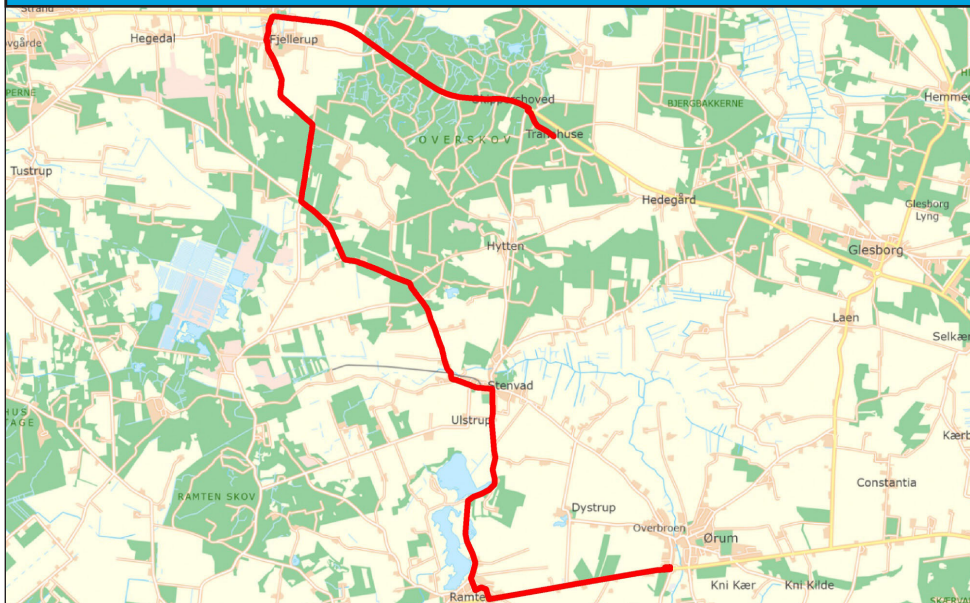

E Ungdomsskole - Tranehuse - Fjellerup - Stenvad - Ramten - Ørum

Rute	Til Man. ons. fre.
*Tranehuse.....	17.21
*Fjellerup v/brugsen.....	17.26
*Stenvad v/kirken.....	17.34
Ramten v/Hotel	17.40
Ørum Ungdomsskole.....	17.45

*Hjemkørsel med rute D

Hjemkørsel:

Bussen kører normalt fra Ørum Ungdomsskole kl. 21.00 og afsætter passagerer efter behov. Tidspunktet kan ændres på enkelte fredage.

Spørgsmål vedr. hjemkørsel kan rettes Mie Secher på tlf. 20 41 17 41.

Der køres fra 01.09.2025 til 29.05.2026, hvilket er fra og med uge 36 til og med uge 22.

Der køres ikke i uge 52 og 1. Der er lukket følgende aftener på alle ruter fredag 23.01.2026.

Hjemkørsel hvor der er passagerer

Senere hjemkørsel: Passagerer på rute D og E køres hjem med én bus følgende dage:

Kl. 22.25: Fre. 07/11, 12/12, 20/03 og 13/05, hvor der er passagerer

Kl. 22.00: Fre. 19/09 og 27/02, hvor der er passagerer