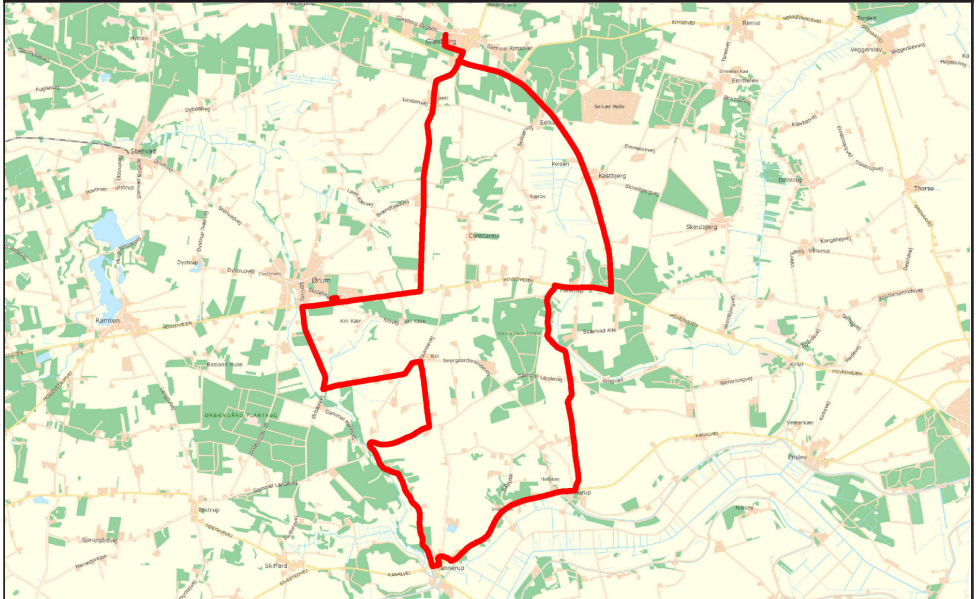

2 Glesborg Skole - Ørum - Ørbæk - Fannerup - Ginnerup - Mastrup

Rute	Tur 1	Tur 2	Tur 3	Tur 4	Tur 5	Tur 6
<i>Ringetider 10. klasse</i>		08.45	**11.50		13.50	14.50
<i>Ringetider afd. Søndre</i>	8.05			13.15	14.05	15.00
<i>Ringetider Glesborg</i>	7.45	08.30	12.35	13.35	14.30	15.15
<i>214 fra Grenaa</i>	-			13.01	14.01	15.01
<i>6 fra Søndre v/gymnasiet.....</i>	-		**12.42	13.41	14.36	15.31
Glesborg v/hallen.....	-	-	12.45	13.44	14.39	15.34
Ørum v/biblioteket.....	-	-	12.54	13.53	14.48	15.43
Ørbækvej v/nr. 10.....	07.05	07.45	12.57	13.56	14.51	15.46
Knigaardvej.....	07.08	07.48	13.00	13.59	14.54	15.49
Skansevej/Gammel Landevej.....	07.11	07.51	13.03	14.02	14.57	15.52
Slettenvej.....	07.13	07.53	13.05	14.04	14.59	15.54
Fannerup Forsamlingshus.....	07.15	07.55	13.07	14.06	15.01	15.56
Brokkedal.....	07.19	07.59	13.11	14.10	15.05	16.00
Ginnerup Kirke.....	07:23	08.03	13.15	14.14	15.09	16.04
Mastrupvej v/nr. 15.....	07.25	08.05	13.17	14.16	15.11	16.06
Mastrup, Mastrupvej.....	07.28	08.08	13.20	14.19	15.14	16.09
Glesborg v/hallen.....	07.35	08.15	13.27	14.26	15.21	16.16
<i>6 til afd. Søndre v/gymnasiet</i>	<i>07.36</i>	<i>08.16</i>				
<i>214 til Grenaa.</i>	<i>08.08</i>	<i>-</i>				

**Ikke onsdag
Omstigning i Glesborg til/fra rute 6 afd. Søndre