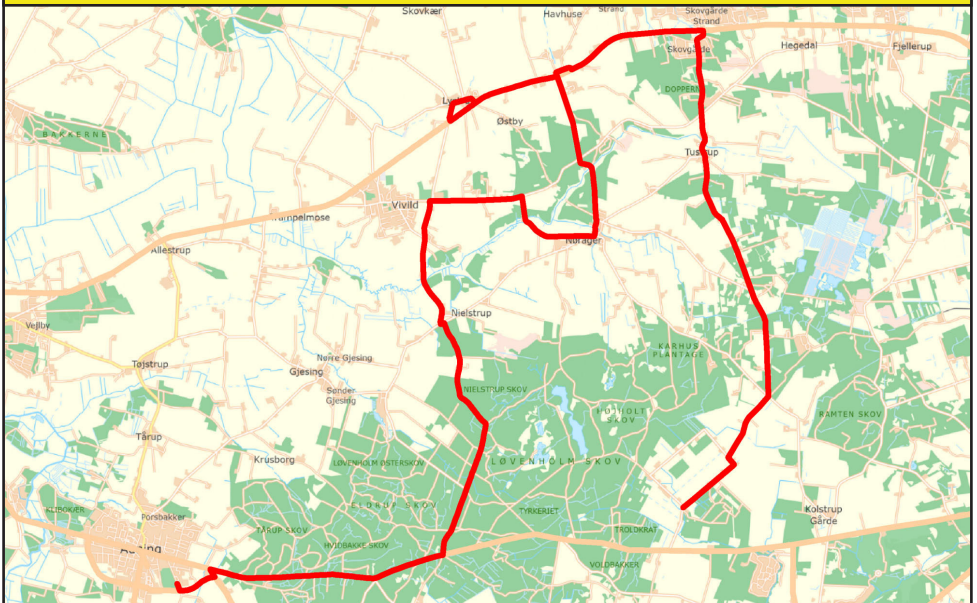

18 Langhøj og Auning Skole - Georgsminde - Tustrup - Lystrup

Rute

Tur 1

Langhøjskolens ringetider
Auning Skoles ringetider

07.45
08.00

Georgsmindevej/Skovbrynet.....
Georgsmindevej/Munkhusevej.....
Georgsmindevej/Eskilsagre.....
Tustrup.....
Nordkystvejen/Skipperholmen.....
Nordkystvejen v/nr. 53.....
Havhusevej.....
*Lystrup.....
Nordkystvejen/Østbyvej.....
Nordkystvejen v/nr. 22.....
Rygårdevej/Gammel Fjellerupvej.....
**Nørager Kirke.....
Langhøjskolen.....
Hovedvejen v/nr. 136.....
Auning Skole.....

06.52
06.56
06.59
07.03
07.07
07.09
07.12
07.16
07.19
07.20
07.23
07.26
07.32
07.46
07.50

21 mod Grenaa

07.52

*Rute 19 kan benyttes hjem om eftermiddagen

**Rute 20 kan benyttes hjem om eftermiddagen