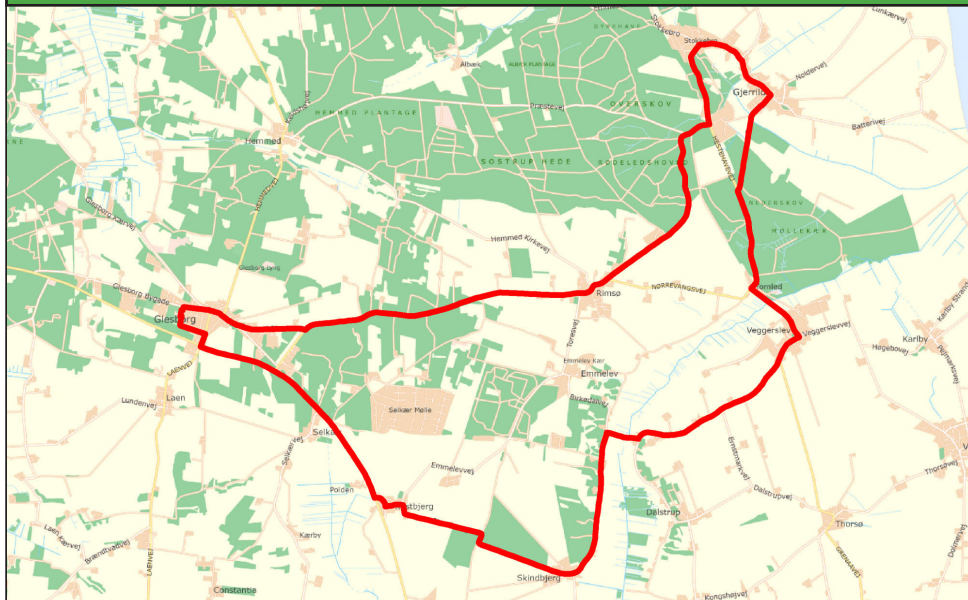

4 Glesborg Skole - Selkær - Skindbjerg - Rimsø - Gjerrild

Rute	Tur 3	Tur 4	Tur 5	Tur 6
Ringetider 10. klasse	**11.50		13.50	14.50
Ringetider afd. Søndre		13.15	14.05	15.00
Ringetider Glesborg	12.35	13.35	14.30	15.15
214 fra Grenaa, ank. Glesborg.		13.01	14.01	15.01
6 fra afd. Søndre v/gymnasiet	**12.42	13.41	14.36	15.31

Glesborg v/hallen.....	12.45	13.44	14.39	15.34
Kastbjergvej v/Selkærvej.....	12.49	13.48	14.43	15.38
Kastbjerg, Kastbjerg Byvej v/busstop.....	12.51	13.50	14.45	15.40
Skindbjerg v/busstop.....	12.55	13.54	14.49	15.44
Birkedalvej v/Minifarmen.....	12.58	13.57	14.52	15.47
Kløvhøjvej v/busstop.....	12.59	13.58	14.53	15.48
Veggerslev v/kirken.....	13.04	14.03	14.58	15.53
Tornled/Grenaavej.....	13.06	14.05	15.00	15.55
Gjerrild Kro.....	13.09	14.08	15.03	15.58
Gjerrild v/Letkøb.....	13.11	14.10	15.05	16.00
Rimsø, Rimsøvej/Rimsø Bygade.....	13.17	14.16	15.11	16.06
Glesborg v/hallen.....	13.24	14.23	15.18	16.13

**Ikke onsdag

Omstigning til rute 6 til/fra afd. Søndre