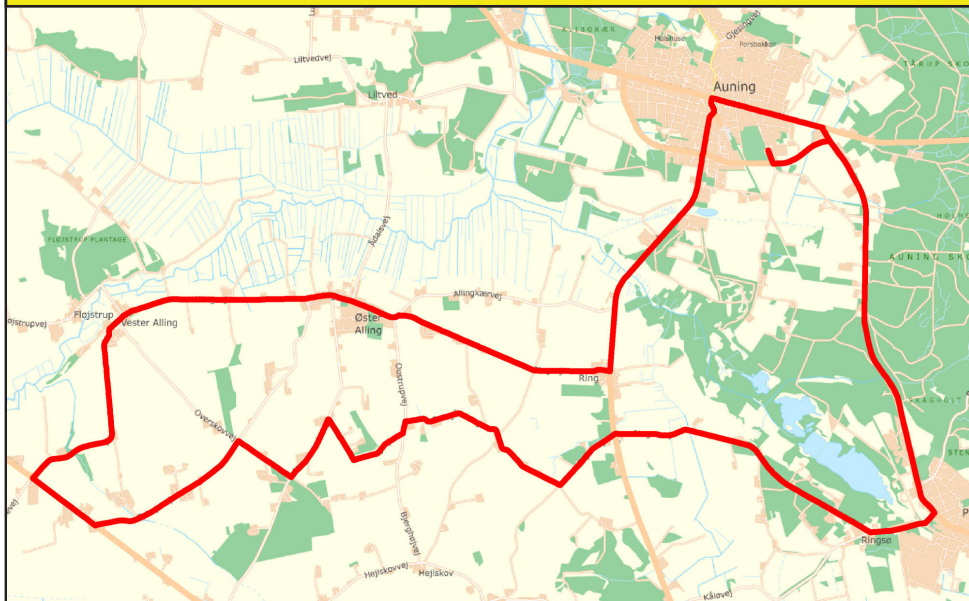

17 Auning Skole - Øster Alling - Vester Alling - Dalsgård - Ringsø

Rute	Tur 3	Tur 4	Tur 5	Tur 6	Tur 7	Tur 8
<i>Ringetider Auning Skole</i>	11.30	12.35	13.35	14.35	15.35	-
<i>21 fra Grenaa</i>	-	12.43	-	14.43	15.43	16.43
Auning Skole.....	11.45	12.47	13.47	14.47	15.47	16:47
<i>212U fra Paderup v/busstation</i>	-	-	-	14.37	-	16.07
<i>212 fra Randers v/busstation</i>	11.10	12.10	13.10	14.11	15.11	16.12
Auning v/biblioteket.....	11.51	12.53	13.53	14.53	15.53	16.53
Århusvej/Allingkærvej.....	11.55	12.57	13.57	14.57	15.57	16.57
Ring.....	12.00	13.02	14.02	15.02	16.02	17.02
Øster Alling	12.03	13.05	14.05	15.05	16.05	17.05
Vester Alling.....	12.06	13.08	14.08	15.08	16.08	17.08
Bondehavevej/Limevej.....	12.08	13.10	14.10	15.10	16.10	17.10
Randersvej/Firhøjvej.....	12.11	13.13	14.13	15.13	16.13	17.13
Overskovvej/Skovsmindevej..	12.13	13.15	14.15	15.15	16.15	17.15
Knivhøjvej.....	12.18	13.20	14.20	15.20	16.20	17.20
Dalsgårdsvej v/Moesgårdvej..	12.20	13.22	14.22	15.22	16.22	17.22
Bøjenvej.....	12.26	13.28	14.28	15.28	16.28	17.28
Ringsøvej.....	12.28	13.30	14.30	15.30	16.30	17.30
Pindstrupvej.....	12.36	13.38	14.38	15.38	16.38	17.38
Auning Skole.....	12.41	13.43	14.43	15.43	16.43	-