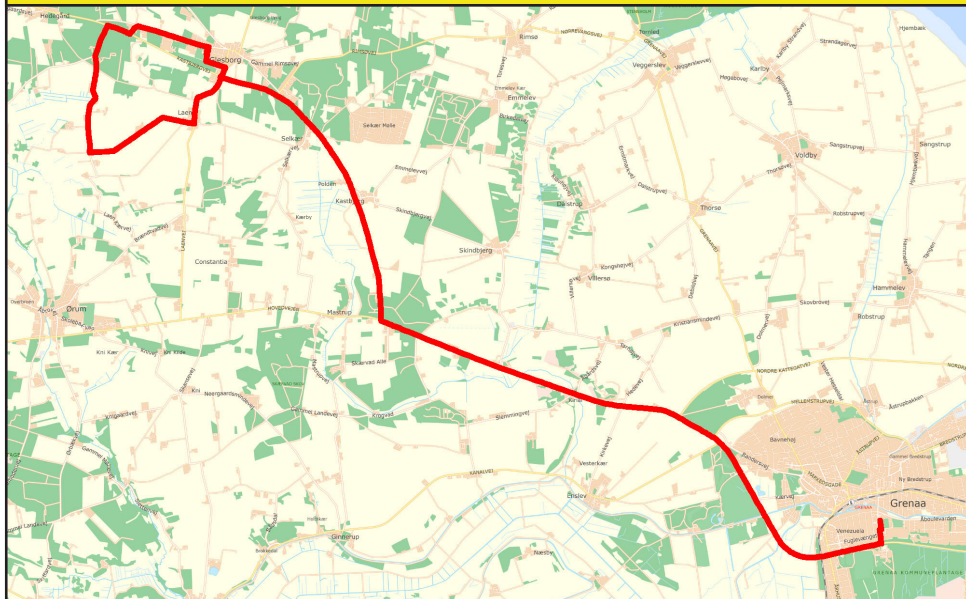

6 Glesborg, Søndre og 10. kl. Grenaa - Glesborg - Lunden

Rute	Tur 3	Tur 4	Tur 5	Tur 6	Tur 7
<i>Ringetider 10. klasse</i>	**11.50	-	13.50	14.50	-
<i>Ringetider Grenaa Gym/Viden Djurs</i>	11.55	-	13.55	14.50	15.40/45
<i>Ringetider afd. Søndre</i>	-	13.15	14.05	15.00	-
<i>Ringetider Glesborg</i>	12.35	13.35	14.30	15.15	-
Afd. Søndre v/gymnasiet.....	**12:26	13.25	14.20	15.15	15.57
Hovedvejen v/Skindbjergvej....	**12.34	13.33	14.28	15.23	16.05
Kastbjergvej v/Kastbjerg Byvej	**12.37	13.36	14.31	15.26	16.08
Kastbjergvej v/Selkærvej.....	**12.38	13.37	14.32	15.27	16.09
Glesborg v/hallen ankomst.....	**12.42	13.41	14.36	15.31	16.13
<i>1 til Stenvad, Fjellerup</i>	12.45	13.44	14.39	15.34	16.16
<i>2 til Fannerup, Ginnerup</i>	12.45	13.44	14.39	15.34	-
<i>3 til Ørum, Ramten</i>	12.45	13.44	14.39	15.34	-
<i>4 til Gjerrild, Rimsø</i>	12.45	13.44	14.39	15.34	-
<i>5 til Bønnerup, Tranehuse</i>	12.45	13.44	14.39	15.34	-
<i>22 til Fjellerup, Lystrup, Voer</i>	12.45	-	14.41	15.37	16.16
Glesborg v/hallen afgang.....	12.45	13.44	14.41	-	-
*Lundenvej v/nr. 4.....	12.51	13.50	14.47	-	-
*Lundenvej v/nr. 15.....	12.55	13.54	14.51	-	-
*Laen.....	12.57	13.56	14.53	-	-
Glesborg v/hallen.....	13.01	14.00	14.57	-	-

Omstigning fra Søndre til rute 1-5

*Kun ved passagerer

**Ikke onsdag