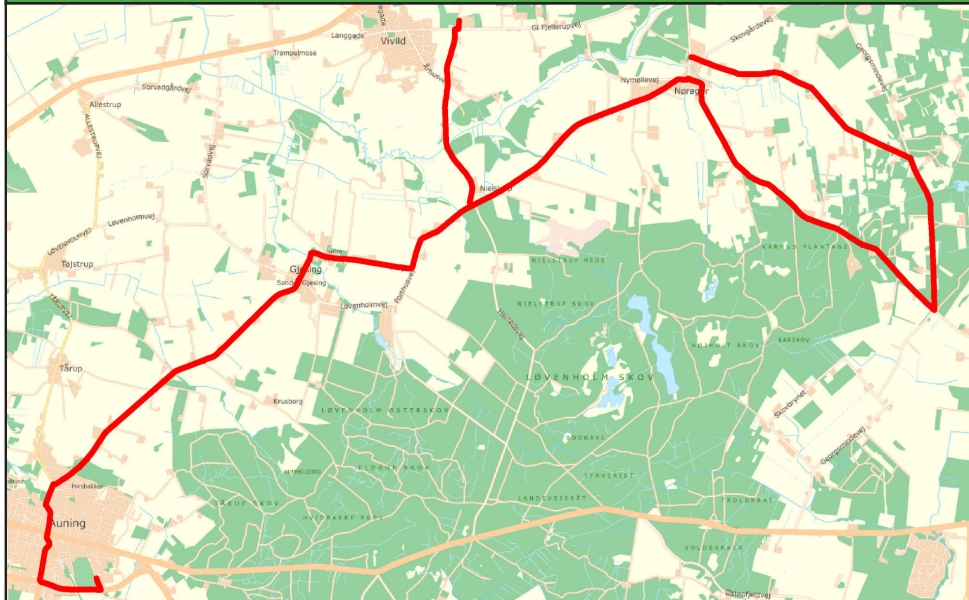

20 Langhøj og Auning Skole - Eskilsagre - Munkhusevej - Nørager - Gjesing

Rute

Tur 1

Auning Skoles ringetider
Langhøjskolens ringetider

08.00
07.45

Skovgårdevej/Mejerivej, Nørager.....	06.54
Eskilsagre v/nr. 5.....	06.57
Georgsmindevej v/nr. 18.....	07.03
Georgsmindevej v/nr. 20.....	07.06
Munkhusevej/Keramikvej.....	07.10
Munkhusevej/Karhusvej.....	07.12
Munkhusevej v/vejen ned til nr. 27.....	07.14
Munkhusevej/Mejerivej.....	07.16
Nørager, v/børnehaven.....	07.18
Auningvej/Marienborgvej.....	07.20
Auningvej v/nr. 70.....	07.21
Langhøjskolen.....	07.29
Auningvej, Gjesing.....	07.36
Bakkely, Gjesing.....	07.37
Auning Skole.....	07.49

21 mod Grenaa

07.52